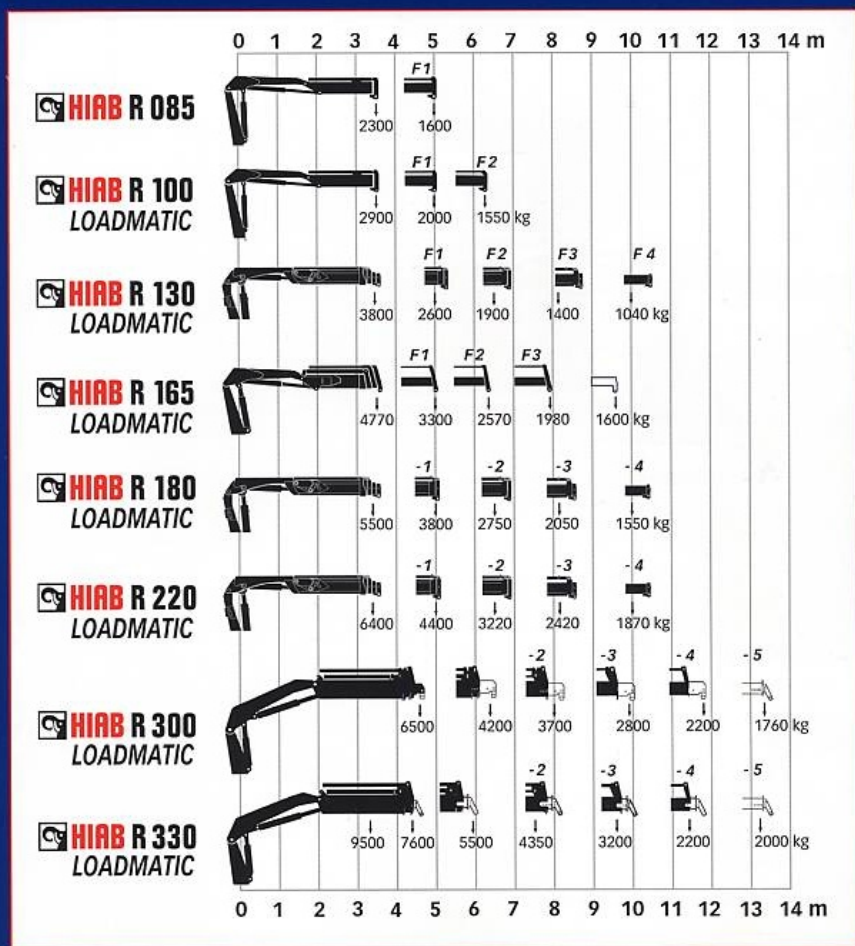

HIAB

Die HIAB Roller-Modellpalette auf einen Blick