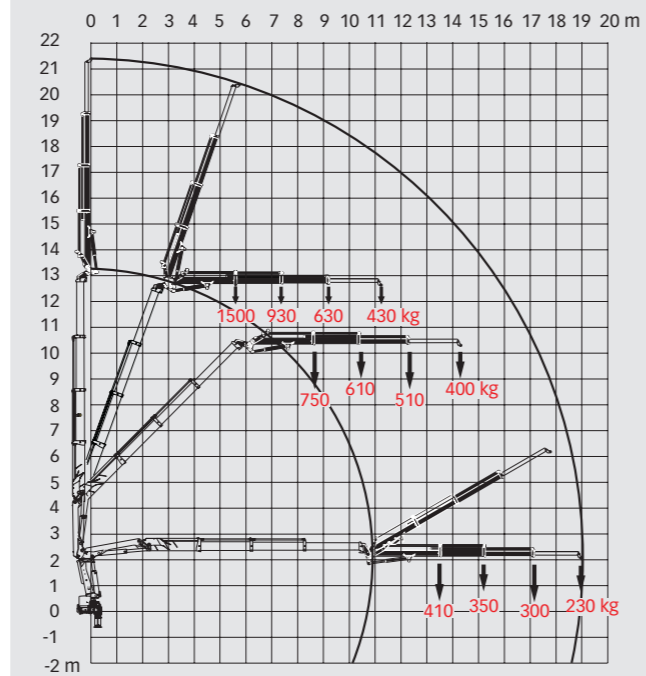

# HIAB XS 122 Basisdaten

# HIAB XS 122 Bereich 9-12 mt

Basisdaten