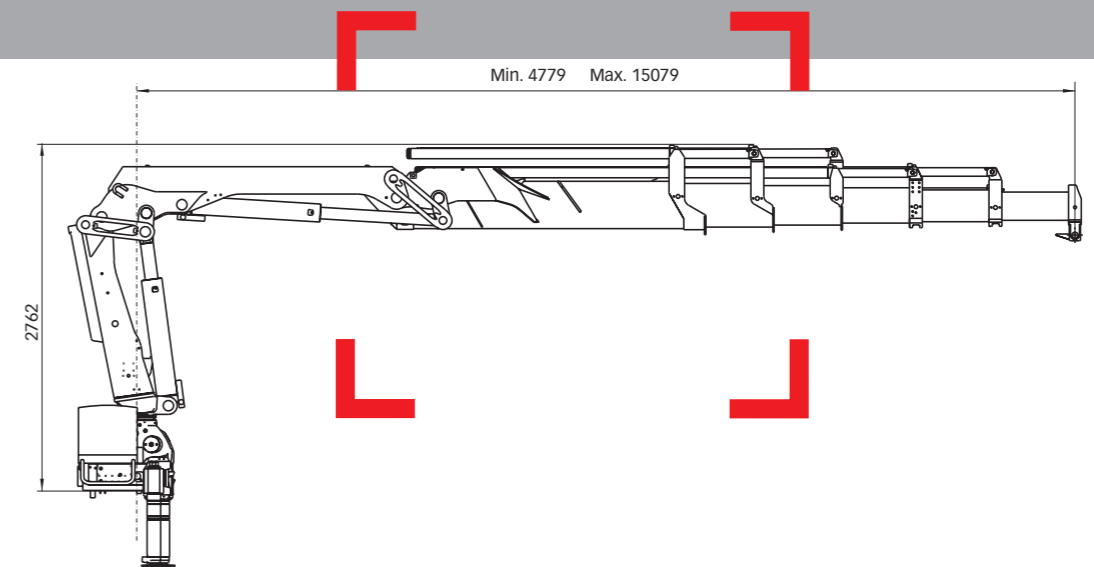

# HIAB XS 122 Bereich 9-12 mt

Basisdaten