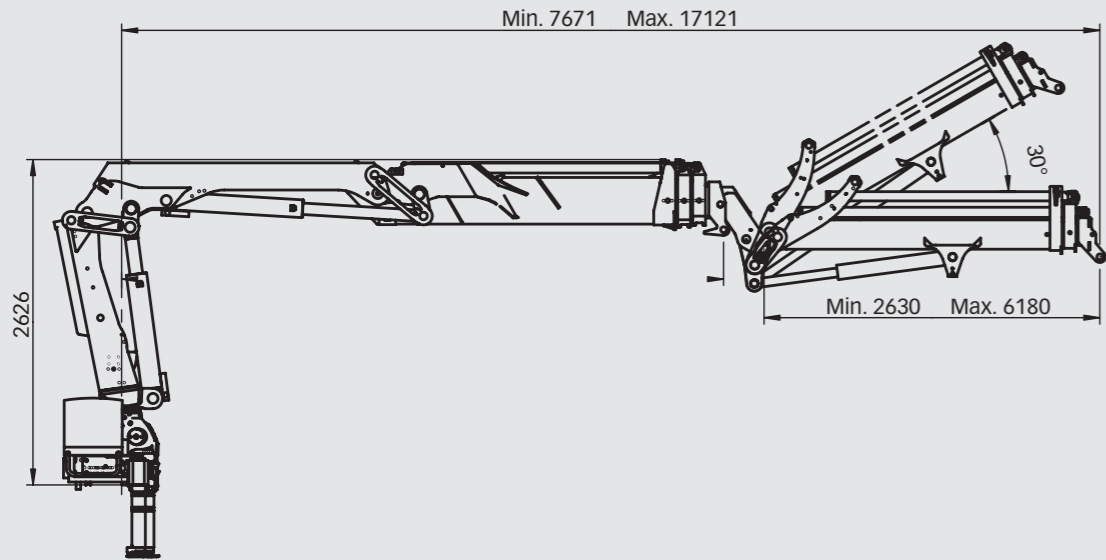

# HIAB XS 122 Bereich 9-12 mt

Basisdaten